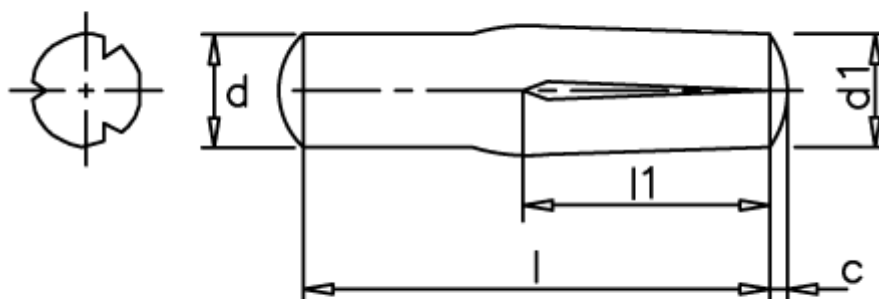

Varenummer: 08043326  
Beskrivelse: KLEE Kærvstift S4 4x24  
Stål

## Mål

c	= 0,6
d	= 4.0
d1	= 4.25
l1	= 1/2 l
Længde	= 24